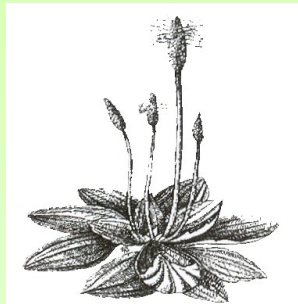

## "VOETSPOR DER BLANKEN"

Een oud verhaal vertelt dat de Noord-Amerikaanse Indianen de weegbree de "**Voetstap der blanken**" noemden, want overal waar de blanke mens uit Europa zich vestigde verscheen na enige tijd deze plant ook.

Er bestaan verschillende soorten weegbree. De meest bekende zijn de **grote weegbree** en de **smalle weegbree**. De grote weegbree tref je meestal in de berm aan. Zijn wetenschappelijke naam is *Plantago major*. De bladeren van de grote weegbree vormen een **bladrozet**. Bij een bladrozet zitten de bladeren dicht op elkaar. Als de bladeren dicht bij de grond zitten dan noemen we het ook wel een **wortelrozet**. Een andere plant met een bladrozet is de **paardenbloem**. In de tuin kun je dit ook zien bij de **andijvie**.

Grote weegbree

Smalle weegbree

De bloemen vormen een aar en deze bloeien van mei tot november. Soms worden deze aren opgehangen in vogelkooien.